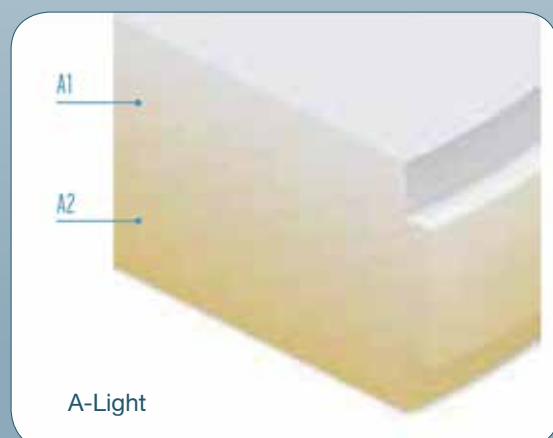

FÜR DIE WEITEREN FARBEN BITTE DAS GLEICHE SCHEMA ANWENDEN.

Farbabstimmungen	
DentalPlus shade	VITA* Shade
A-Light	A1 - A2
A-Dark	A3 - A3,5
B-Light	B1 - B2
B-Dark	B3 - B4
C-Light	C1 - C2